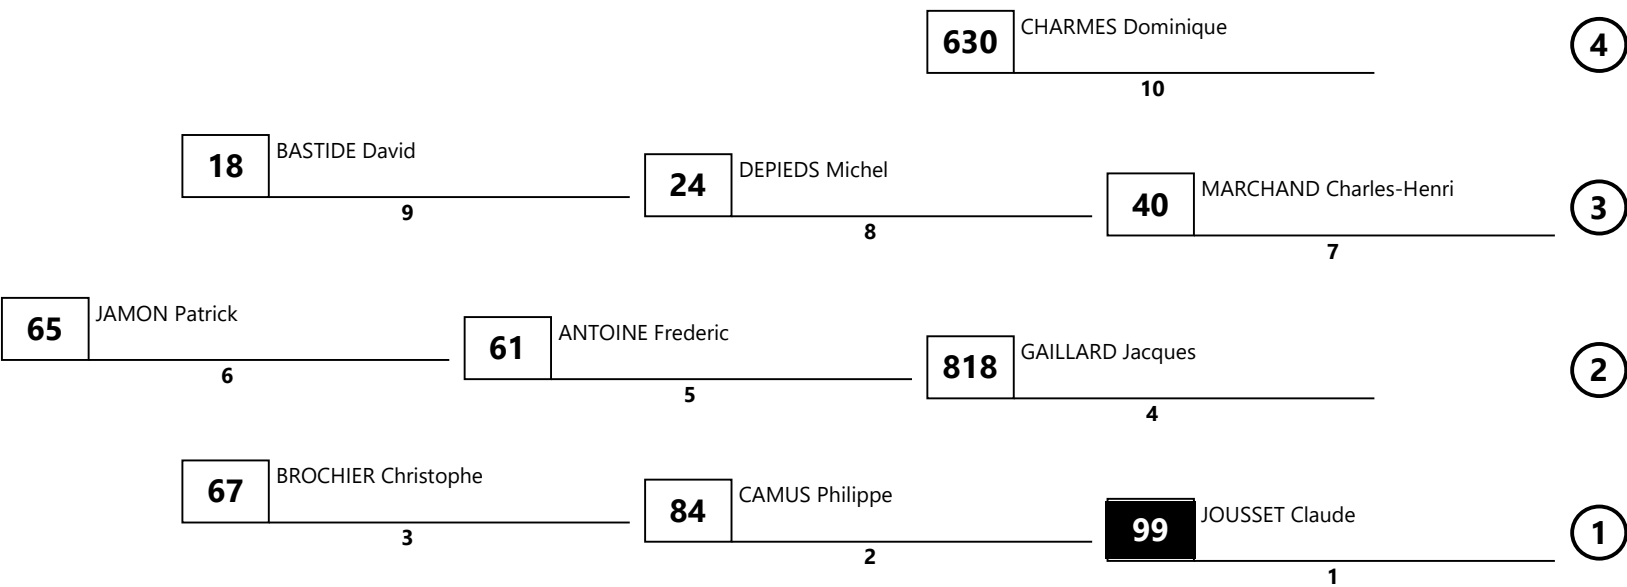

Départ : 15:34, Drapeau rouge : 15:55

# CHAMPIONNAT DE FRANCE VITESSE MOTOS ANCIENNES SOLO & ENDURANCE

07 - 08 septembre 2024

VMA Supersport  
Course 2  
RECTIF 3

Pau Arnos (3.03 km)  
Grille de départ

Heure départ : 08/09/2024 16:25    Fermeture pré-grille 16:15    Durée : 14 Tr. (42.42 Kms)